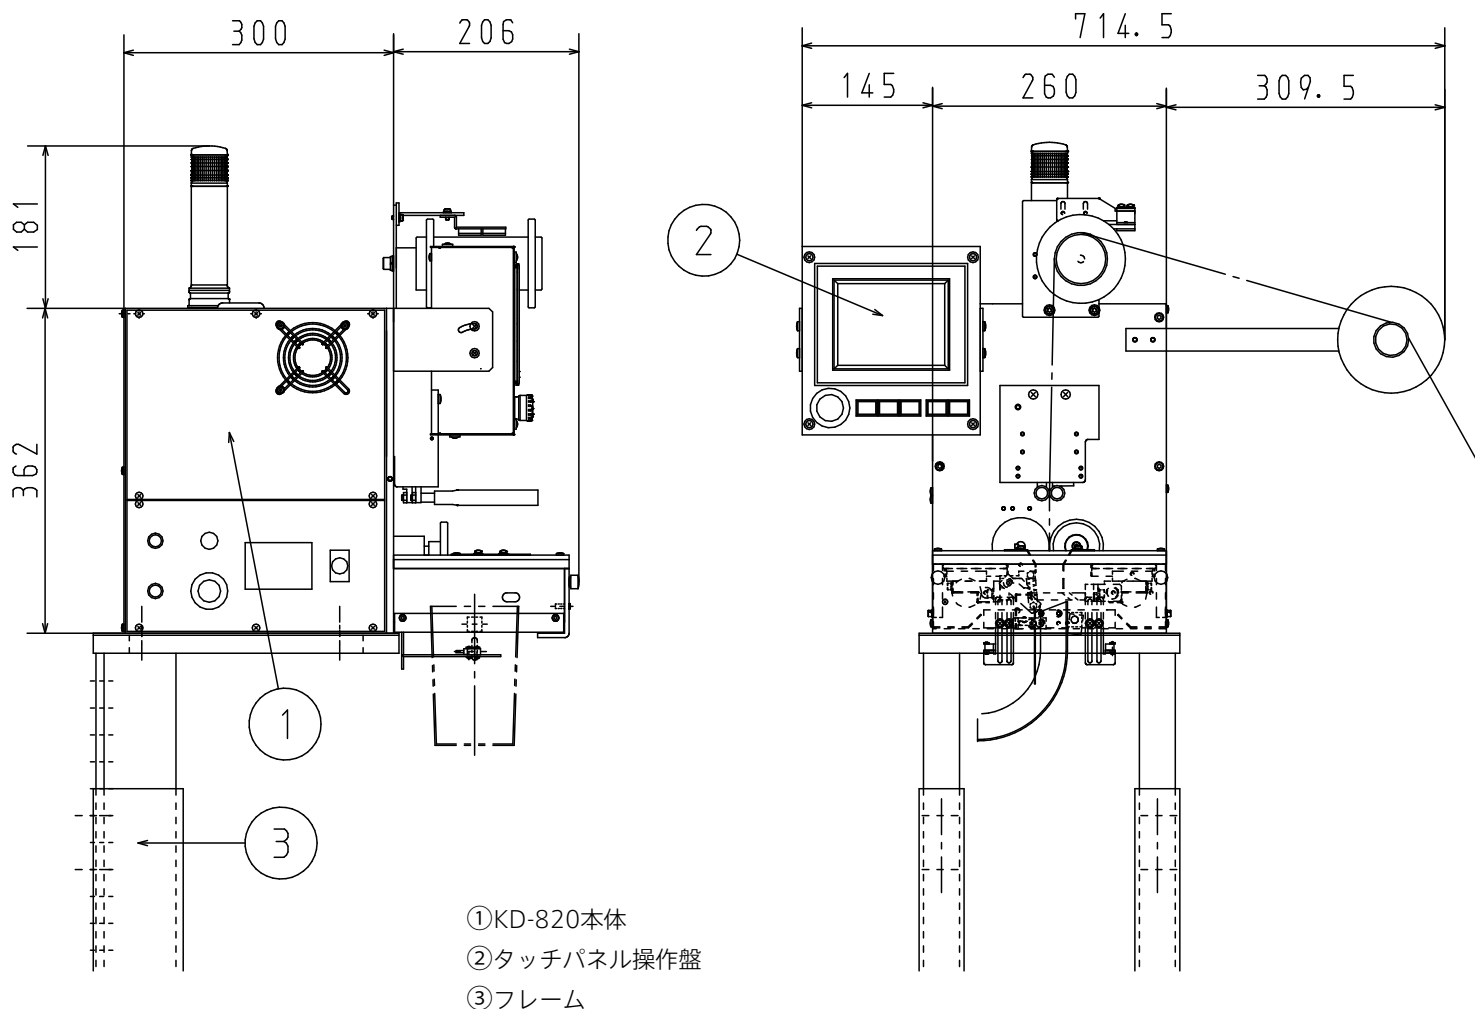

KD-820型パウチディスペンサー用 タッチパネル操作盤(オプション)

KD-820 POUCH DISPENSER

カラータッチパネルで
簡単操作

特長

- 文字表示で簡単操作。
エラーコードやデータ番号を覚える必要がありません。
- 見やすい5.7インチカラータッチパネルを搭載。
- 多言語表示と言語切り換えが可能。
日本語、英語のほか、中国語、台湾語、韓国語など多数の言語に対応できます。
- 品名登録により、品種選択の誤りを防止します。
- アラーム履歴機能(最大1024点)を追加しました。

仕様

電源	DC24V ※ KD 本体から供給、別途電源の必要はありません
表面処理	ステンレス
外形寸法	198mm (W) × 210mm (H) × 85mm (D) ※操作ボックス外形寸法
質量	約3kg
使用環境	0°C～40°C、湿度80%RH以下（結露のないこと）

概略図

株式会社 三橋製作所

- 本社 〒 615-0082 京都市右京区山ノ内赤山町 1 番地
Tel (075) 316-3300 <営業> Fax (075) 313-7595
- 東京営業所 〒 111-0043 東京都台東区駒形 2-4-11 ヨシクニ駒形ビル 9階
Tel (03) 3847-9751 Fax (03) 3847-9753
- 九州営業所 〒 812-0016 福岡市博多区博多駅南 4-2-10 南近代ビル 6階
Tel (092) 476-3800 Fax (092) 476-3801
- HEAD OFFICE
1 Sekizan-cho Yamanouchi Ukyo-ku, Kyoto 615-0082, Japan
Tel +81(0) 75-316-3300 Fax +81(0) 75-313-7595